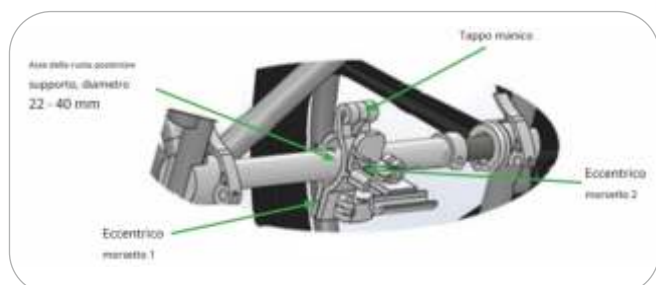

Propulsore WAY

Propulsore di spinta WAY per facilitare la mobilità della sedia a rotelle, con comodo comando personalizzabile.

Dettagli tecnici

Peso totale senza batteria (kg)	7
Portata massima (kg)	135 compresa carrozzina
Motore	400W
Capacità batteria	24V / 6,6 Ah
Autonomia (km)	15
Velocità massima (km/h)	7,5

Altri dettagli

135kg
compresa sedia
a rotelle

7 kg

7,5km/h

15km

Colori disponibili

VITEA[®]
CARE